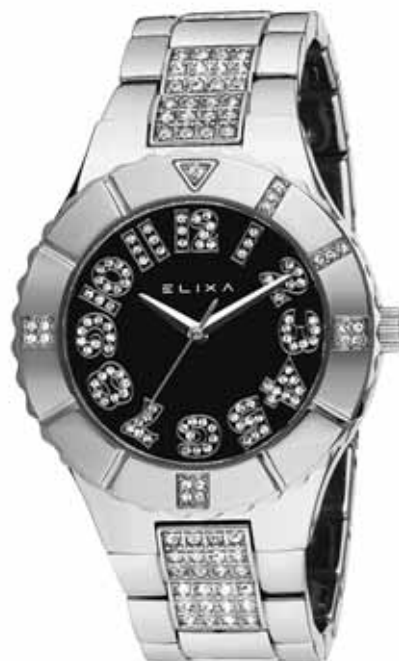

Elixa E030-L097

koperta stalowa o średnicy 35 mm, zdobiona cyrkoniami, wskazówkowy mechanizm kwarcowy, sekundnik, tarcza zdobiona cyrkoniami, szkło mineralne, bransoleta stalowa, zdobiona cyrkoniami, wodoszczelność do 30 m.

Cena: 460 zł